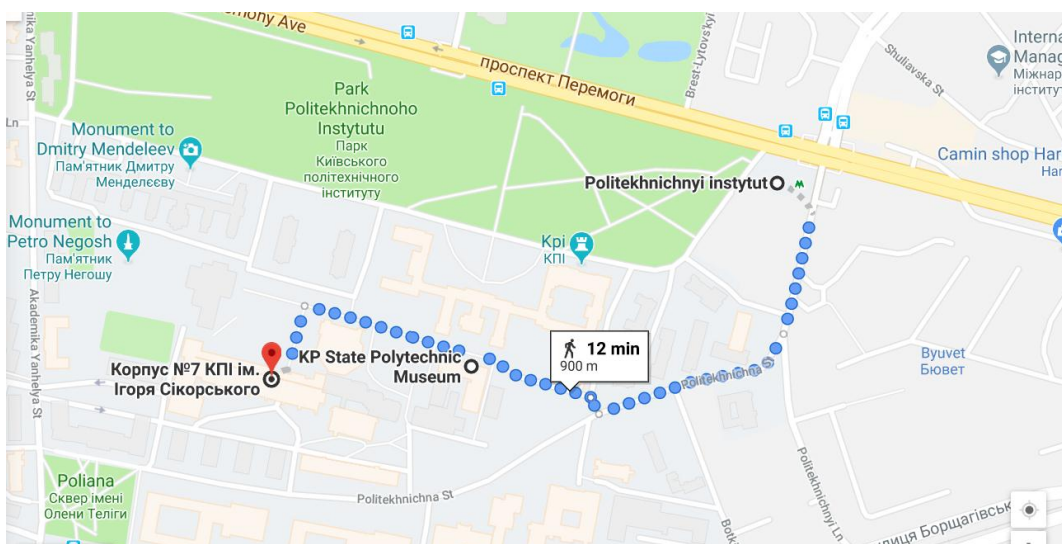

## Шановні учасники конференції!

Реєстрація, пленарне засідання і семінар відбудуться з 10.00 до 13.00 в залі адміністративної ради у корпусі №6 (музей КПІ ім. Ігоря Сікорського).

Учасників, які приєднуються до нас на воркшопи, о 13.50 зустрічатиме представниця кафедри теорії, практики та перекладу англійської мови біля пропускної системи корпусу №7.

Карта проходу від метро Політехнічний інститут до корпусу № 6 (музей КПІ ім. Ігоря Сікорського) та корпусу №7:

Схема проходу до їдальні КПІ ім. Ігоря Сікорського: