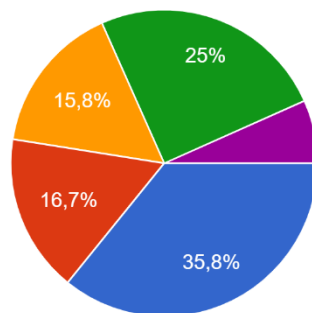

Результати опитування здобувачів

ФАКУЛЬТЕТ ЛІНГВІСТИКИ

Січень 2024

Оберіть кафедру, на якій ви навчаєтесь

118 відповідей

- ТППАМ
- ТППНМ
- ТППФМ

Курс навчання

120 відповідей

- 1
- 2
- 3
- 4
- 1й курс магістр

Чи була проведена викладачем консультація перед іспитом?

120 відповідей

Чи відповідали запитання та завдання іспиту тематичному наповненню силабуса навчальної дисципліни?