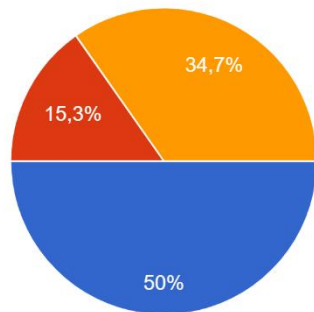

Результати опитування здобувачів

ФАКУЛЬТЕТ ЛІНГВІСТИКИ

Січень 2024

Оберіть кафедру, на якій ви навчаєтесь

118 відповідей

- ТППАМ
- ТППНМ
- ТППФМ

Курс навчання

120 відповідей

- 1
- 2
- 3
- 4
- 1й курс магістр

Чи була проведена викладачем консультація перед іспитом?

120 відповідей

Чи відповідали запитання та завдання іспиту тематичному наповненню силабуса навчальної дисципліни?